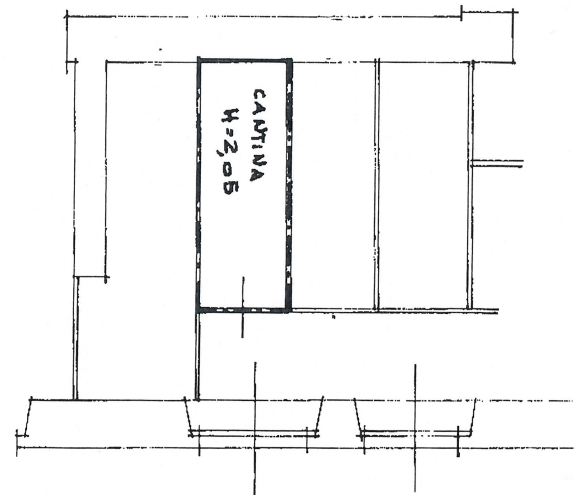

PIANTA PIANO PRIMO
H = 3,00 ml

URBAN REAL ESTATE S.r.l.

Ufficio Commerciale:
Via G. Mazzini 40/a

Sede Legale:
Via San Lazzaro 5
34122 Trieste
P.IVA 01152360325

ph. +39 040 761383
info@studio-urban.it
studio-urban.it