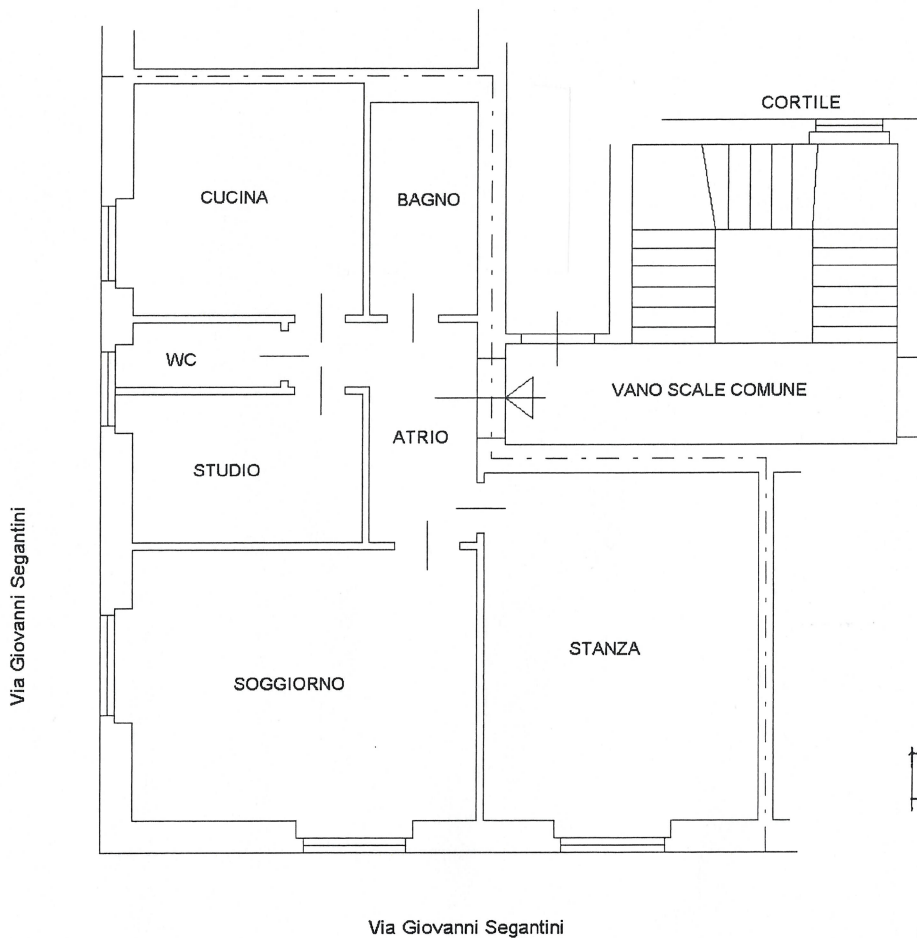

PIANTA PIANO PRIMO
H = 3,00 ml

URBAN REAL ESTATE S.r.l.

Ufficio Commerciale:
Via G. Mazzini 40/a

Sede Legale:
Via San Lazzaro 5
34122 Trieste
P.IVA 01152360325

ph. +39 040 761383
info@studio-urban.it
studio-urban.it